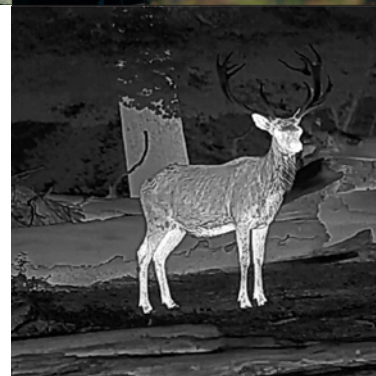

ThermTec

Wild 650D / 650DL PRO Dual-Wärmebildkameras

Die Wild 650D / 650DL PRO Dual-Kameras

Die Modelle Wild 650D und Wild 650DL PRO überzeugen mit hoher Bildqualität, grosser Reichweite und praxisnaher Bedienung. Der leistungsstarke 640x512 Sensor mit einer Sensitivität von bis zu 15 mK liefert auch bei Nebel, feuchter Witterung oder geringen Temperaturunterschieden ein ruhiges, kontrastreiches Wärmebild. Die lichtstarke F0.9-Blende und die DUAL-Zoom-Optik (25 mm / 50 mm) ermöglichen eine zuverlässige Wildansprache in Wald- und Feldrevieren.

Das Wild 650DL PRO erweitert das System um einen integrierten Laser Range Finder bis 1'200 m. Der direkt und geschützt in der Linse verbaute LRF erlaubt eine schnelle, präzise Distanzmessung, ohne die kompakte Bauform zu beeinträchtigen. Beide Modelle sind ergonomisch auf den jagdlichen Alltag abgestimmt: echte Einhandbedienung, seitliches Fokus-Drehrad, gut fühlbarer Joystick sowie ein wechselbarer Akku mit One-Click-Batteriefach.

WICHTIGSTE MERKMALE

USB-C

BERG

WALD

OPTISCHE VERGRÖSSERUNG

F0.9 OBJEKTIV

AUFLÖSUNG

- Thermtec Wild 650D & DL PRO Einhand-Bedienung
- 640x512px Sensor mit hoher Sensitivität
- F=0.9 Blende
- wechselbare Akkus (18650er)
- 25–50mm DUAL Zoom Optik
- Distanzmesser bis 1200m integriert

TECHNISCHE SPEZIFIKATIONEN

Wild 650D

Wild 650DL PRO

Mikrobolometer

Detektorauflösung	640x512px	640x512px
Pixelgrösse	12µm	12µm
NETD, mK	≤18	≤15
Frame Rate, Hz	50	50

Optische Eigenschaften Zoom-Optik

Objektiv	25–50mm (F=0.9 Optik)	25–50mm (F=0.9 Optik)
Sichtfeld ohne digital Zoom	17.6°x14° / 8.8°x7.0°	17.6°x14° / 8.8°x7.0°
Vergrösserung	1.5–3x	1.5–3x
Sehfeld in 100m	16m/32m	16m/32m
Bildanzeige	Wald/Zielumrandung	Wald/Zielumrandung
Wärmebild-Paletten	6 Farbeinstellungen	6 Farbeinstellungen